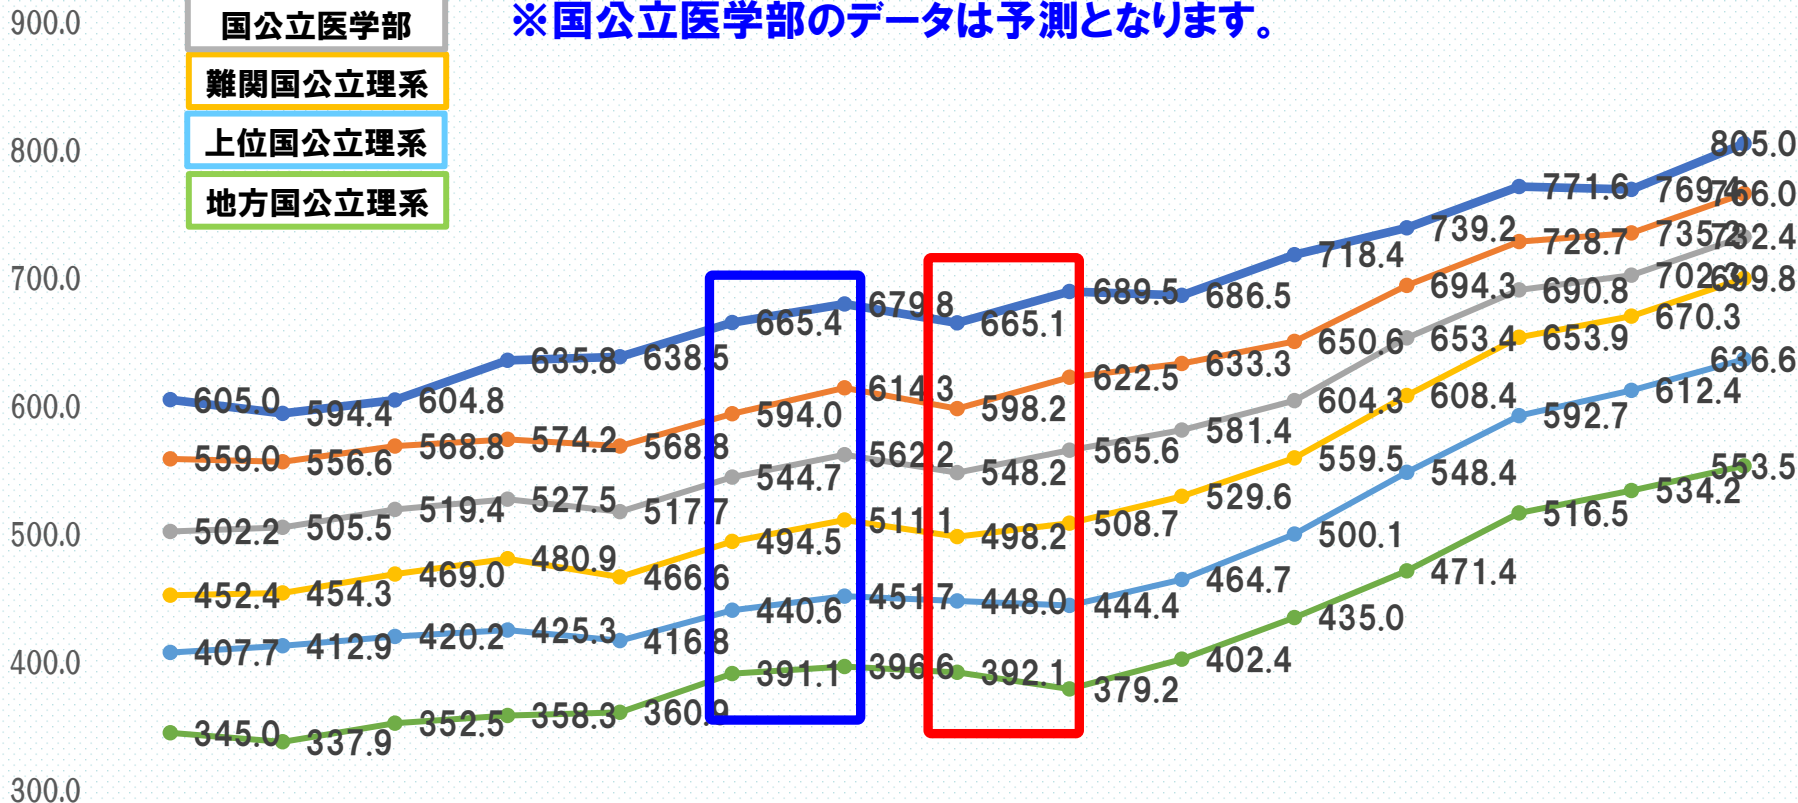

# 合格登山ルート 共通テスト本番レベル模試 理系

- 東大理系
- 京大理系
- 国公立医学部
- 難関国公立理系
- 上位国公立理系
- 地方国公立理系

国公立理系 5教科7科目合計(900点)

※皆さんが受験する時は情報Ⅰを加えて1000点満点になります。

※国公立医学部のデータは予測となります。

同日	2月	4月	6月	8月	10月	12月	同日	2月	4月	6月	8月	10月	12月	再現
高1生		高2生						高3生						再現

※模試成績表の合格判定のグラフでは、各志望大学・学部ごとの傾斜配点に圧縮されている場合がありますので、比較の際はご注意ください