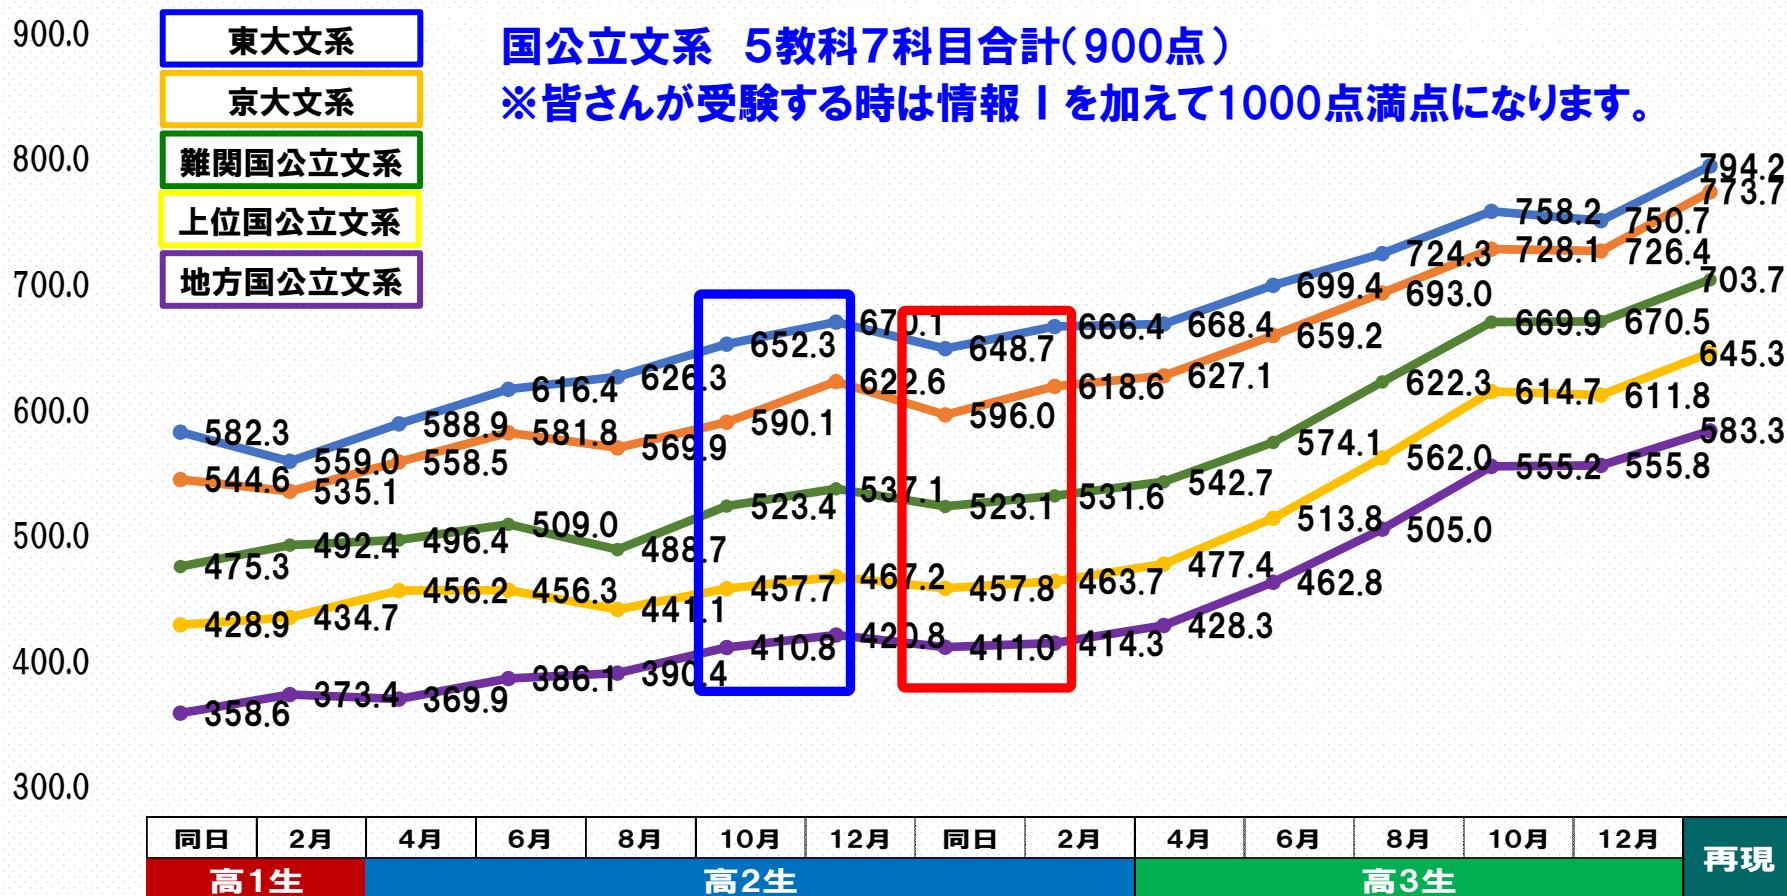

合格登山ルート 共通テスト本番レベル模試 文系

※模試成績表の合格判定のグラフでは、各志望大学・学部ごとの傾斜配点に圧縮されている場合がありますので、比較の際はご注意ください