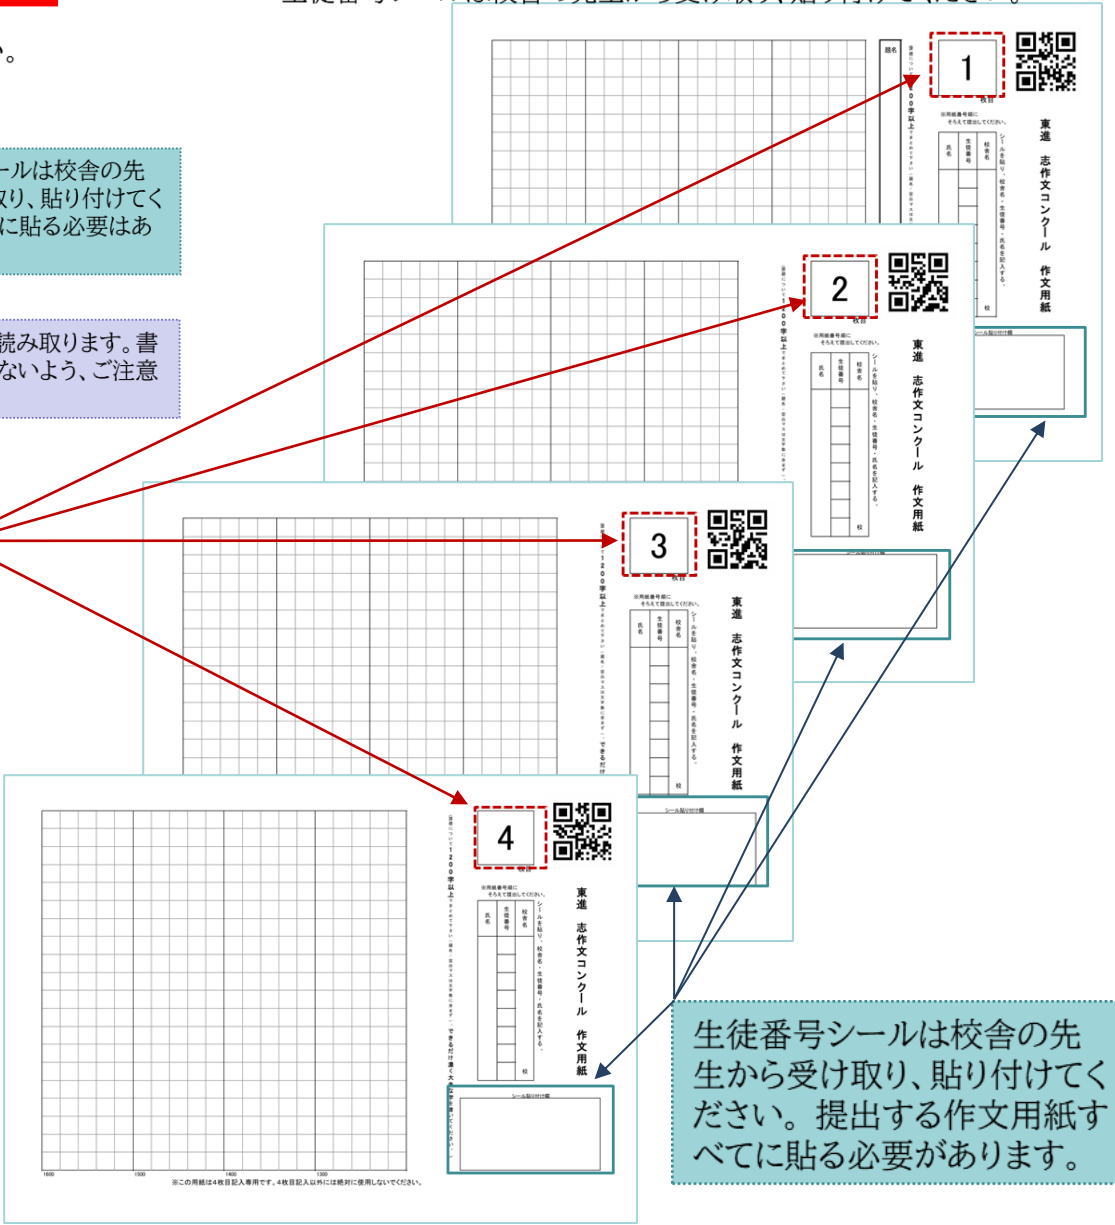

# 申込用紙・作文用紙 記入時の注意点

- ① エントリーが終わったら、校舎で専用申込用紙・作文用紙を受け取ってください。
- ② 専用申込用紙  
生徒番号シールを貼り、表面の枠内に記入、保護者の方の署名・捺印をいただき、期日までに提出ください。  
生徒番号シールは校舎の先生から受け取り、貼り付けてください。

- ③ 専用作文用紙  
生徒番号シールを貼り、表面の枠内に氏名等を記入、作文を完成させ期日までに提出ください。  
生徒番号シールは校舎の先生から受け取り、貼り付けてください。

生徒番号シールは校舎の先生から受け取り、貼り付けてください。裏面に貼る必要はありません。

QRコードで読み取ります。書き込んだりしないよう、ご注意ください。

作文用紙は、1枚目から順番どおり使用してください。間違えて記入した場合、書き直す必要があります。最大10枚(4,000文字)まで記入できます。

**再掲**

生徒番号シールは校舎の先生から受け取り、貼り付けてください。提出する作文用紙すべてに貼る必要があります。