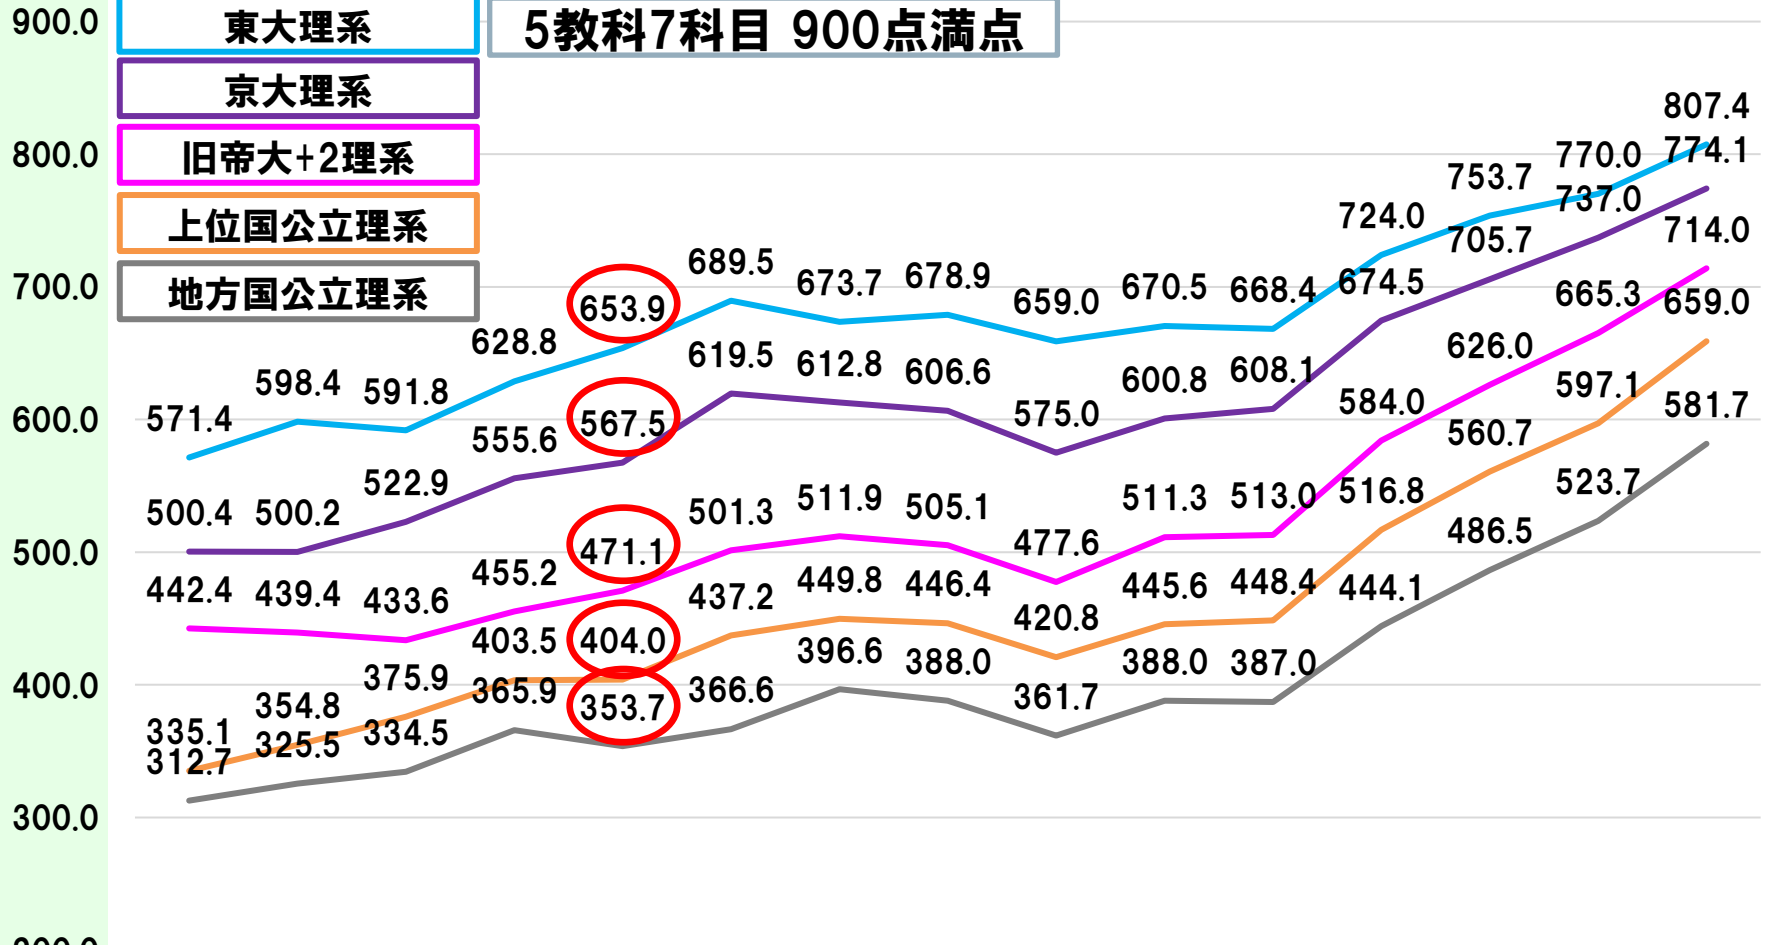

国立理系

合格登山ルート = 合格先輩得点

(共通テスト本番レベル模試 合格者平均得点推移)

5教科7科目 900点満点

同日	2月	4月	6月	8月	10月	12月	同日	2月	4月	6月	8月	10月	12月	本番
高1生			高2生						高3生