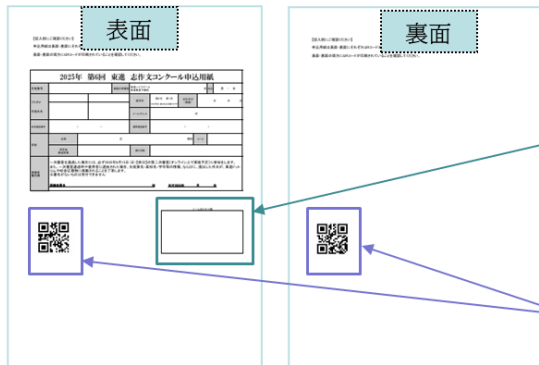

→専用の原稿用紙(1枚400字)に  
清書して所定の申込用紙(保護  
者の捺印が必要)と一緒に  
提出すること

**本日提出締切日です**

- ・学力POSエントリー
  - ・申込用紙(保護者署名・捺印)
  - ・原稿用紙提出
- 抜け漏れのないように！**

# 申込用紙・作文用紙 記入時の注意点

- ① エントリーが終わったら、校舎で専用申込用紙・作文用紙を受け取ってください。
- ② 専用申込用紙  
生徒番号シールを貼り、表面の枠内に記入、保護者の方の署名・捺印をいただき、期日までに提出ください。  
生徒番号シールは校舎の先生から受け取り、貼り付けてください。

- ③ 専用作文用紙  
生徒番号シールを貼り、表面の枠内に氏名等を記入、作文を完成させ期日までに提出ください。  
生徒番号シールは校舎の先生から受け取り、貼り付けてください。