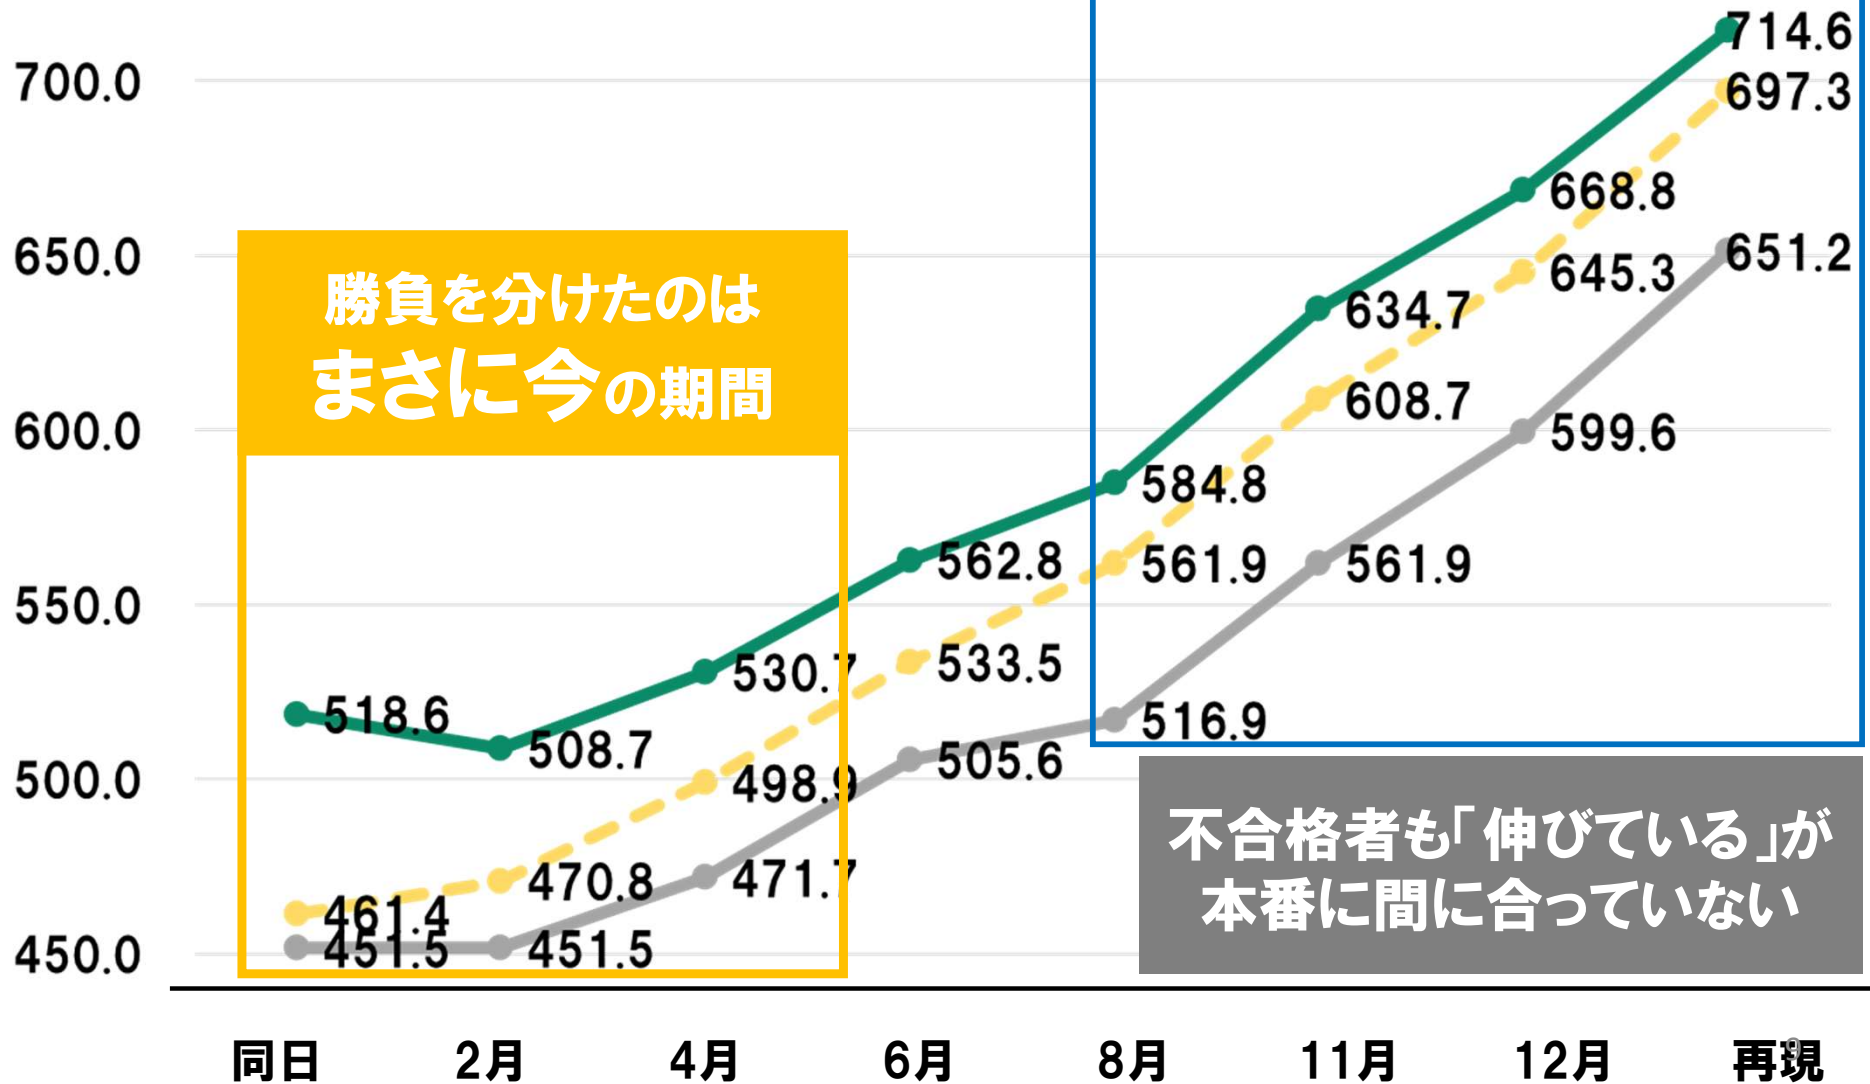

16	スクリーン 映写のみ	2024/10/11
17		2024/10/20
18		2024/10/29
19		2024/11/22
20		2024/11/26
21		2024/12/12
22		2024/12/21
23		2024/12/23
24		2024/12/27
25		2025/1/2
26		2025/1/16
27		2025/1/17
28		2025/1/17
29		2025/1/30

本日のHRでお伝えすることは1点

合格登山ルート

さらに逆転した生徒たちの得点推移を見てみると

逆転合格には2月から本気になる事が肝心

2024年卒難関国公立合格者・不合格者 共通テスト本

■合格者全体、■同日で得点率(45-55%)で合格した生徒、■

夏以降は合格者全体の得点に迫っている

5教科7科目得点(900点)

勝負を分けたのはまさに今の期間

不合格者も「伸びている」が本番に間に合っていない

さらに逆転した生徒たちの得点推移を見てみると

逆転合格には2月から本気になる事が肝心

2024年卒難関国公立合格者・不合格者共通テスト

- 合格者全体、■同日で得点率(45-55%)で合格した生徒、●2月~4月期間の向上得点120点以上

夏以降は合格者全体の得点に迫っている

5教科7科目得点(900点)