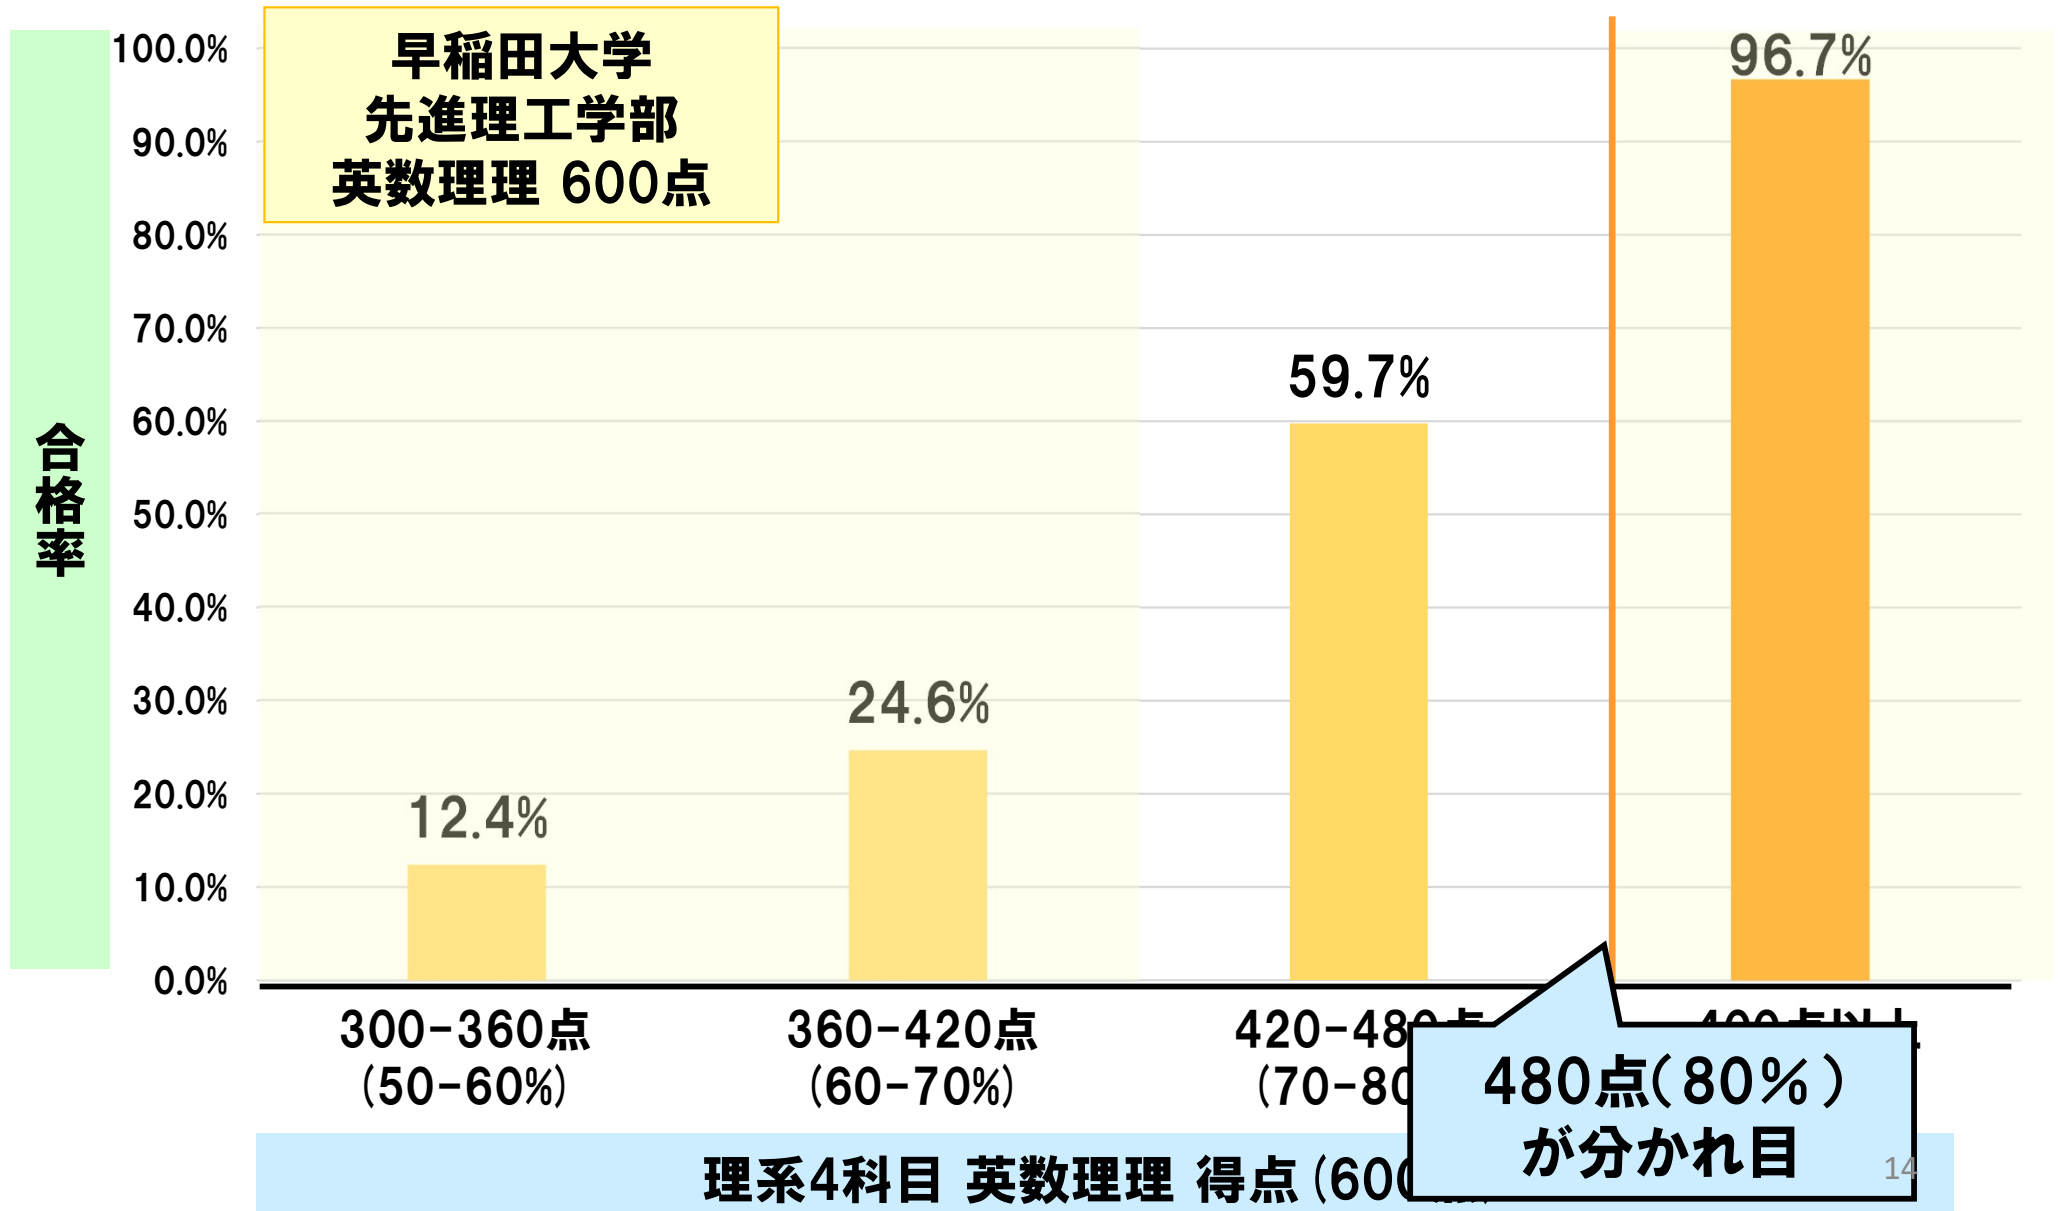

走っている人もいるが
歩いている人もいる

急追することで
追い抜ける可能性は高まる

4月
以降

全員が走っている

周りも全力だから
簡単には抜けない

まさに今「**高2生の今**」が**急追の大チャンス**です

『“今すぐ”=高2生としての残り時間』 が難関大合格の合否を分ける！

東京大学合格率と **4月共通テスト本番レベル模試** 得点 ※対象:2023年卒業生

4月共通テスト本番レベル模試は、例年4月第3週日曜日に実施されます
当然ながら、「4月から本気で勉強を開始」したのでは準備は間に合いません！

今すぐ努力を開始することが4月の点数を決める！

『“今すぐ”=高2生としての残り時間』 が難関大合格の合否を分ける！

早稲田大学法学部合格率と4月共通テスト本番レベル模試得点

※対象:2023年卒業生

『“今すぐ”=高2生としての残り時間』 が難関大合格の合否を分ける！

早稲田大学先進理工学部合格率と4月共通テスト本番レベル模試得点

※対象:2023年卒業生

伝達事項

この後の流れ

次回HRは2/14（金）。

2/14（金）までの受講予定を立てる

⇒提出した人から随時解散。

その他連絡事項