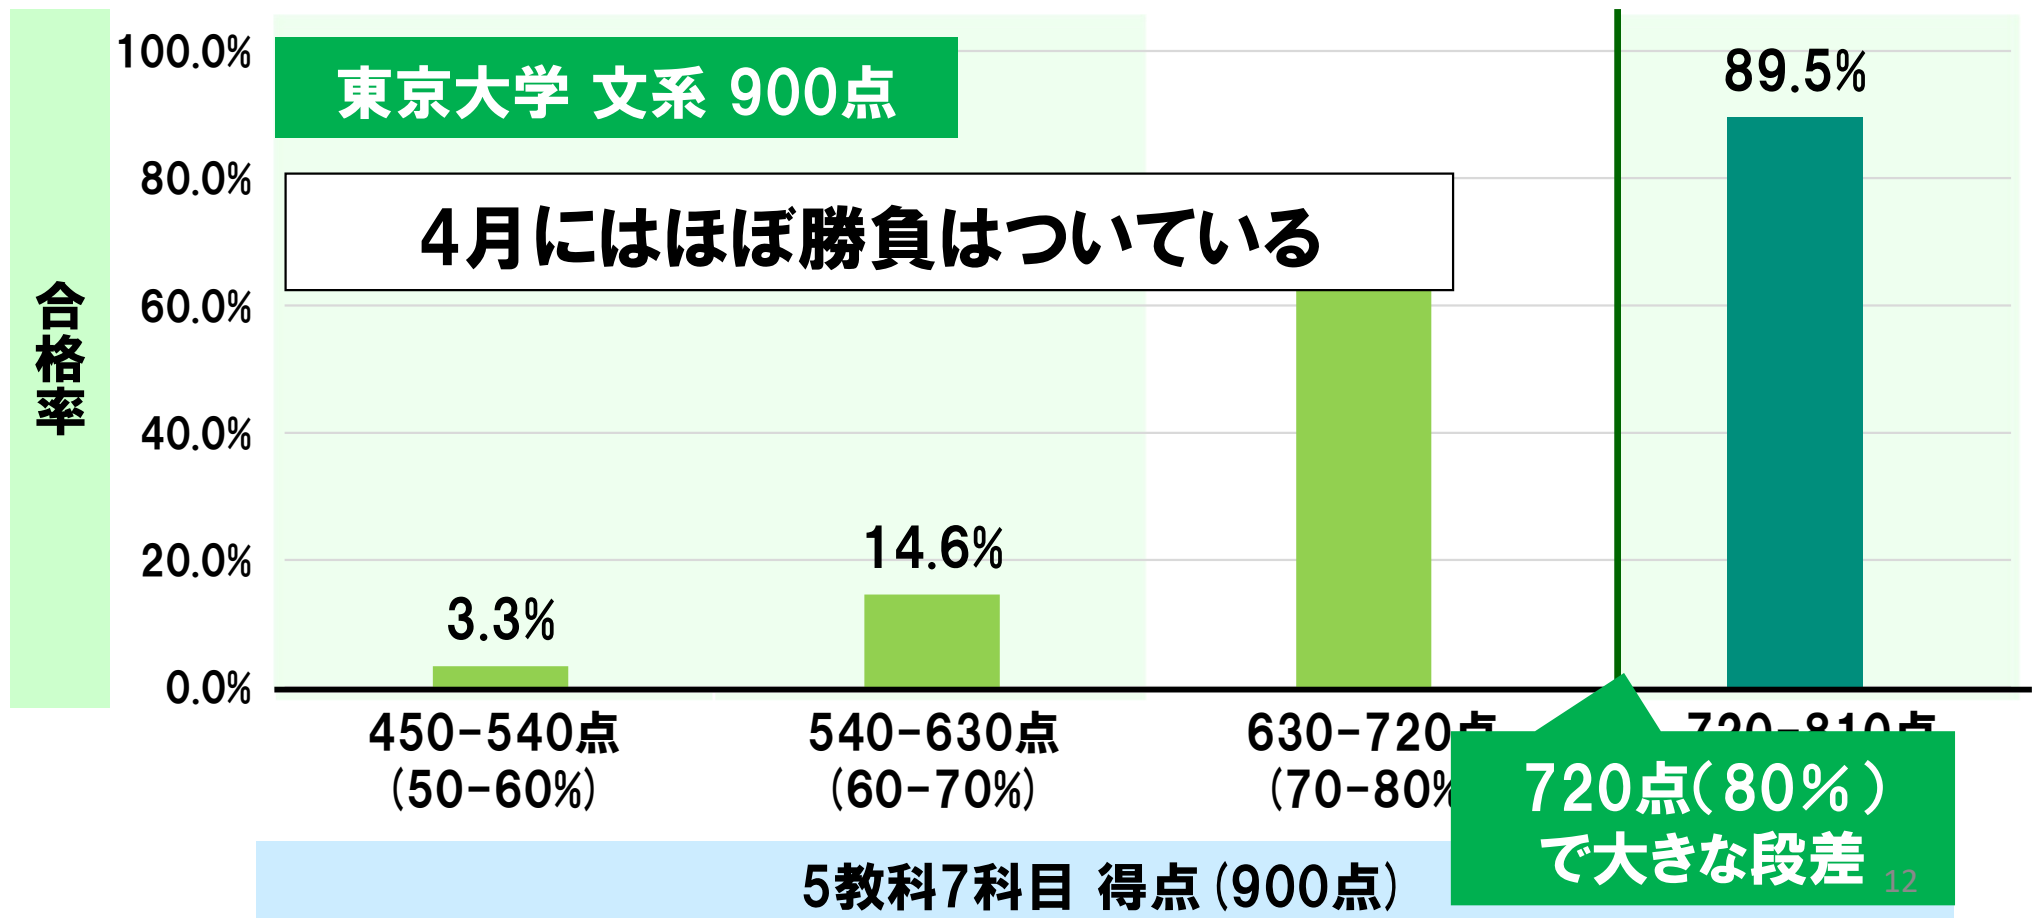

さらに猛烈に努力した生徒
(受講120コマ相当)

勝負を分けたのは
まさに今の期間

不合格者も「伸びている」が
本番に間に合っていない

Q

なぜ合格した先輩は『**高2生の内**』に
得点を伸ばしていたのでしょうか？

人よりも少しだけ早く本気になっていたから

マラソンに例えるなら...

現在

走っている人もいるが
歩いている人もいる

急追することで
追い抜ける可能性は高まる

4月
以降

全員が走っている

周りも全力だから
簡単には抜けない

まさに今「**高2生の今**」が**急追の大チャンス**です

『“今すぐ”=高2生としての残り時間』 が難関大合格の合否を分ける！

東京大学合格率と **4月共通テスト本番レベル模試** 得点 ※対象:2023年卒業生

4月共通テスト本番レベル模試は、例年4月第3週日曜日に実施されます
当然ながら、「4月から本気で勉強を開始」したのでは準備は間に合いません！

今すぐ努力を開始することが4月の点数を決める！

『“今すぐ”=高2生としての残り時間』 が難関大合格の合否を分ける！

早稲田大学法学部合格率と4月共通テスト本番レベル模試得点

※対象:2023年卒業生

『“今すぐ”=高2生としての残り時間』 が難関大合格の合否を分ける！