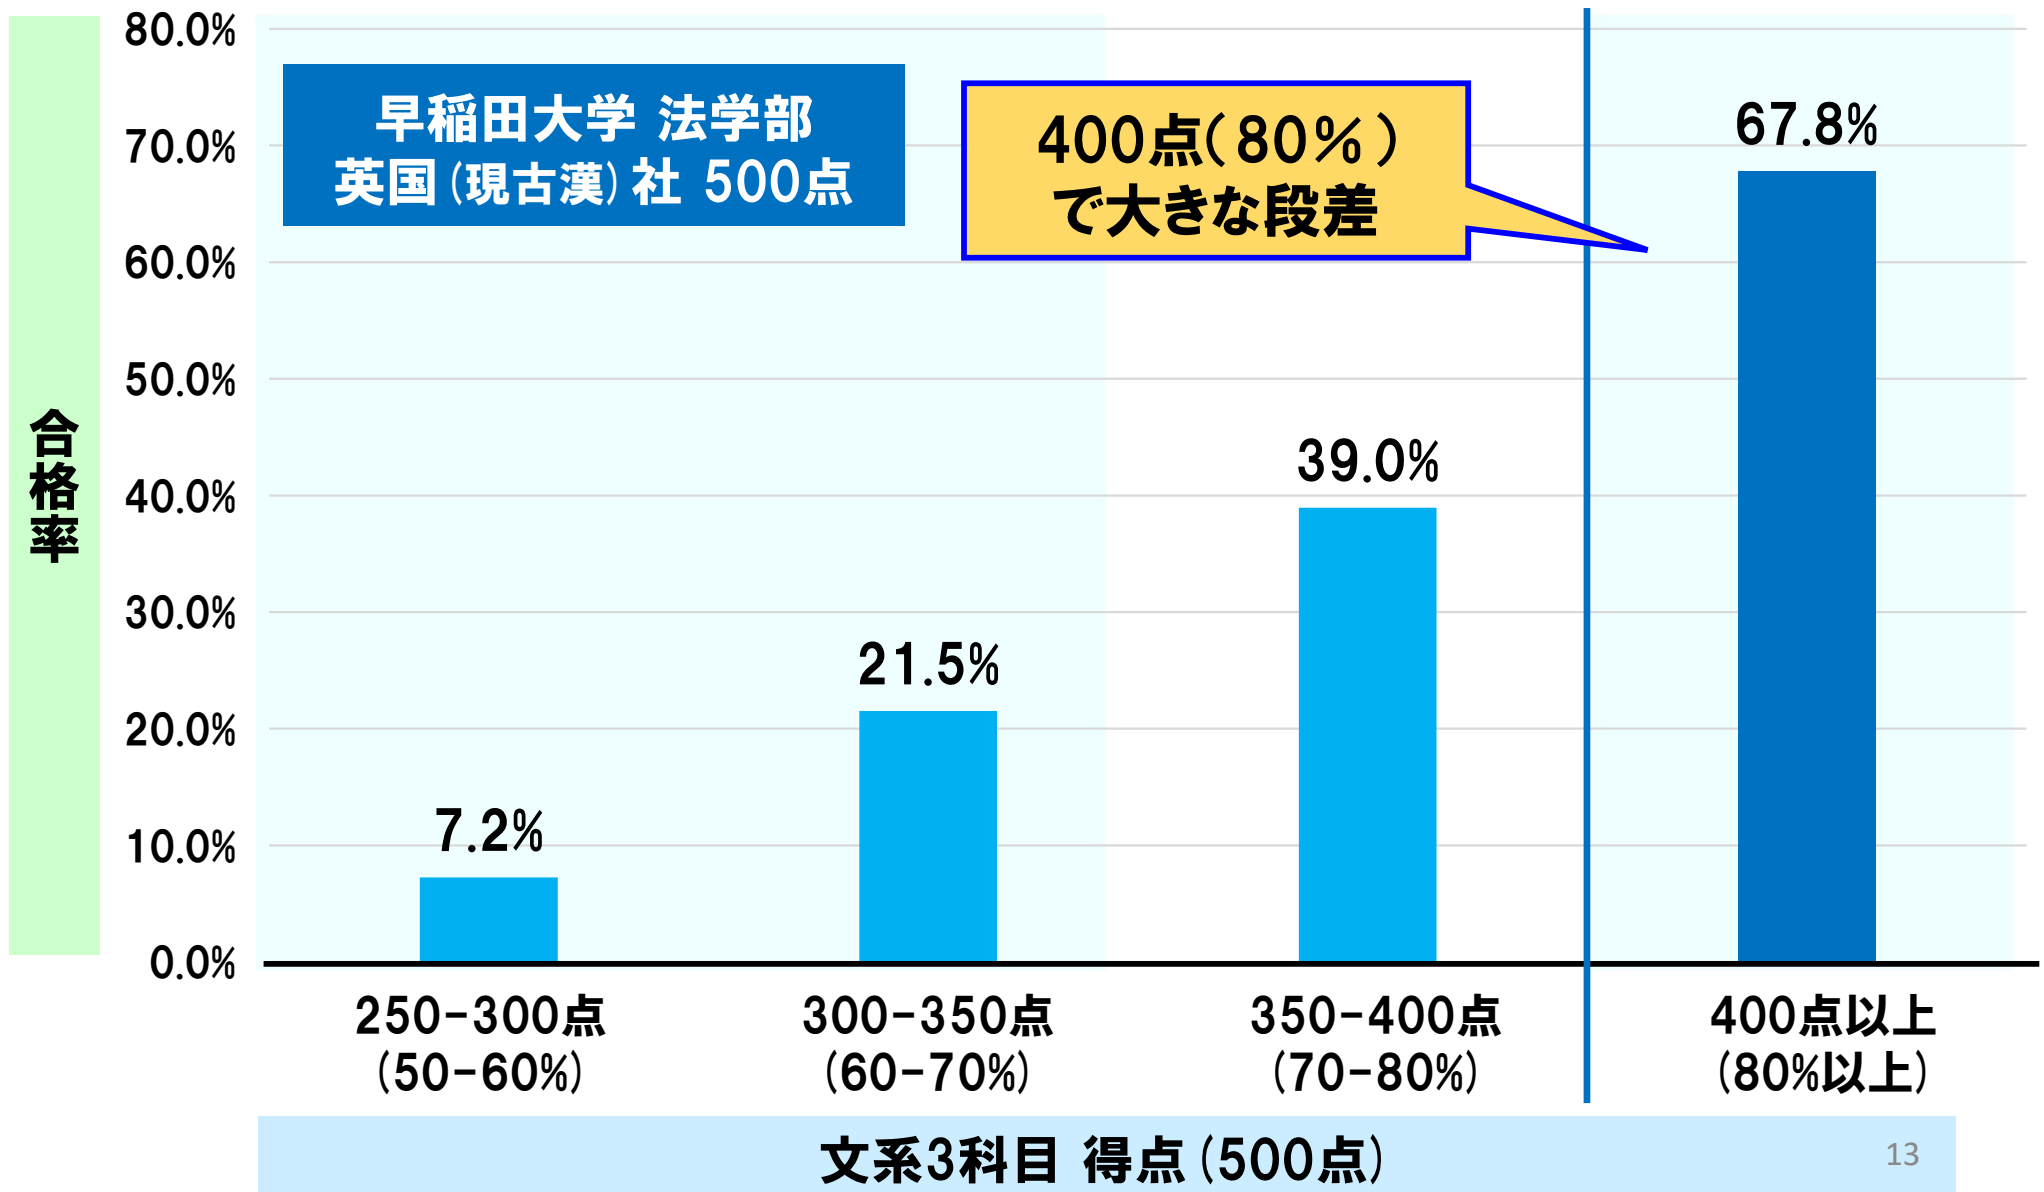

走っている人もいるが
歩いている人もいる

急追することで
追い抜ける可能性は高まる

4月
以降

全員が走っている

周りも全力だから
簡単には抜けない

まさに今「**高2生の今**」が**急追の大チャンス**です

『“今すぐ”=高2生としての残り時間』 が難関大合格の合否を分ける！

東京大学合格率と **4月共通テスト本番レベル模試** 得点 ※対象:2023年卒業生

4月共通テスト本番レベル模試は、例年4月第3週日曜日に実施されます
当然ながら、「4月から本気で勉強を開始」したのでは準備は間に合いません！

今すぐ努力を開始することが4月の点数を決める！

『“今すぐ”=高2生としての残り時間』 が難関大合格の合否を分ける！

早稲田大学法学部合格率と4月共通テスト本番レベル模試得点

※対象:2023年卒業生

『“今すぐ”=高2生としての残り時間』 が難関大合格の合否を分ける！

早稲田大学先進理工学部合格率と4月共通テスト本番レベル模試得点

※対象:2023年卒業生

伝達事項

この後の流れ

次回HRは2/14（金）。

2/14（金）までの受講予定を立てる

⇒提出した人から随時解散。

その他連絡事項