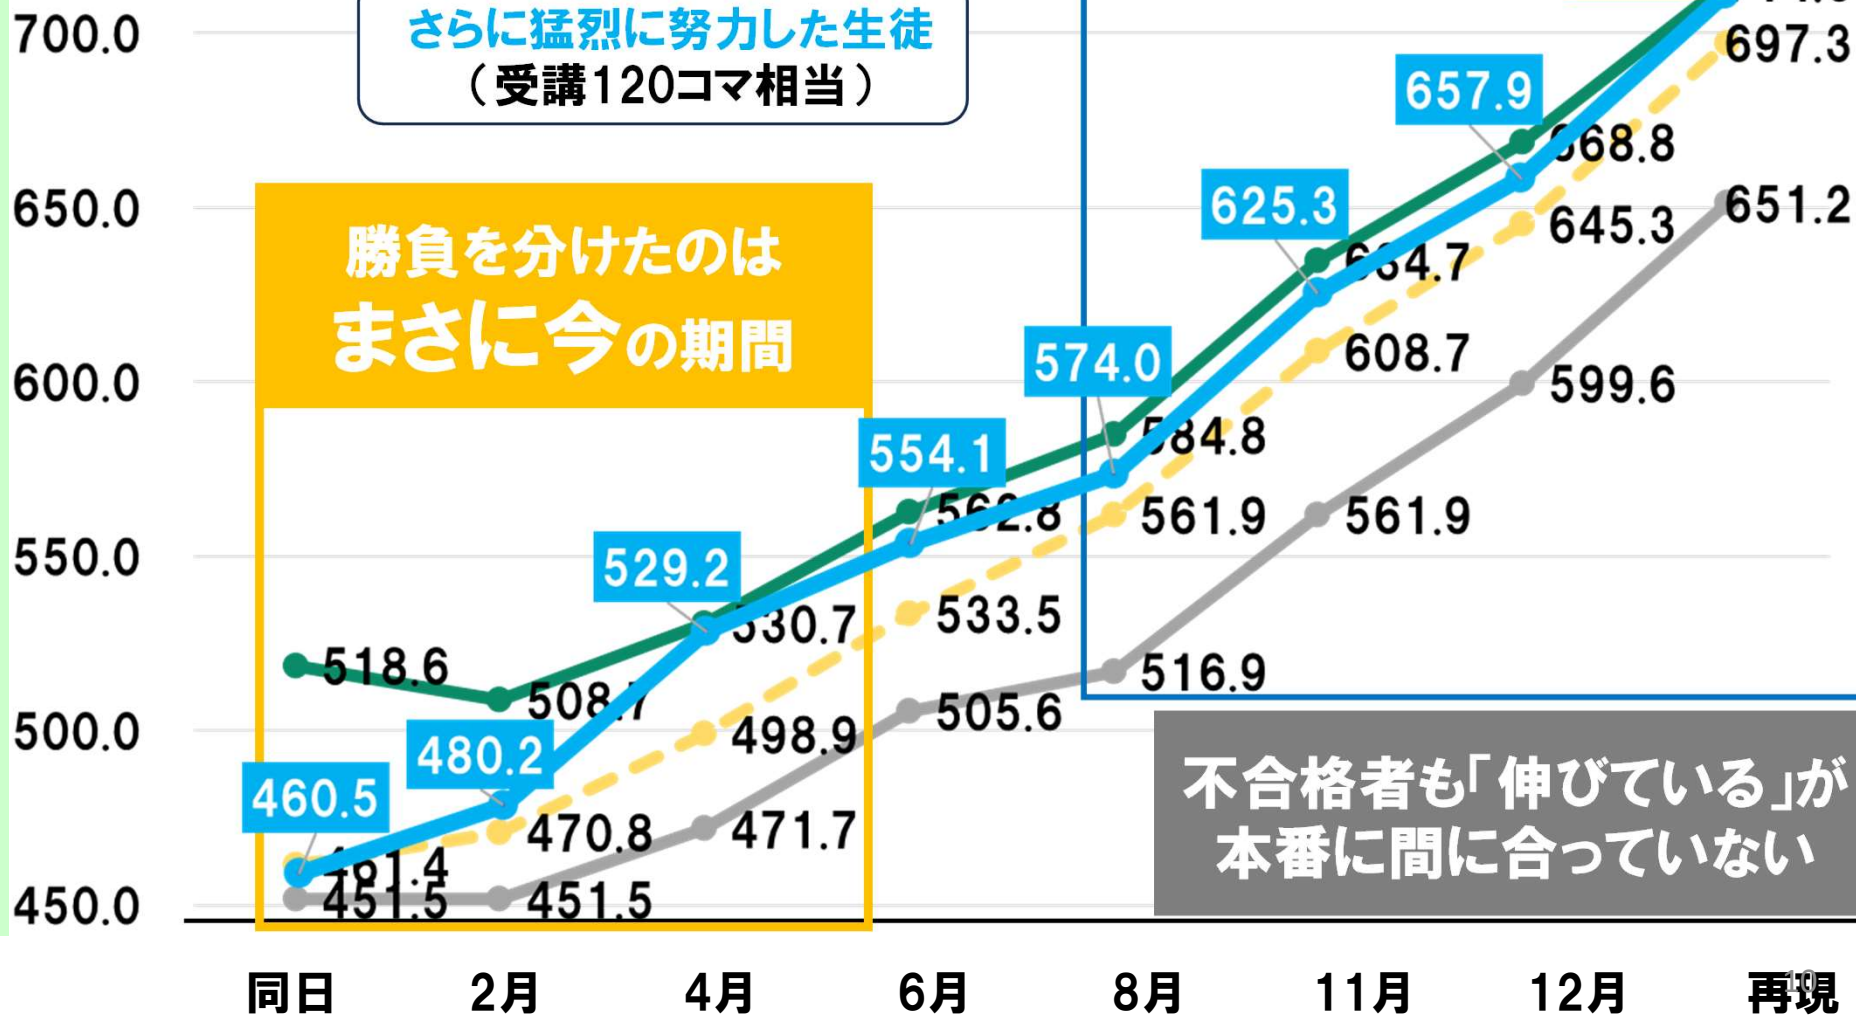

本日のHRでお伝えすることは1点

合格登山ルート

さらに逆転した生徒たちの得点推移を見てみると

逆転合格には2月から本気になる事が肝心

2024年卒難関国公立合格者・不合格者 共通テスト本

■合格者全体、■同日で得点率(45-55%)で合格した生徒、■

夏以降は合格者全体の得点に迫っている

5教科7科目得点(900点)

勝負を分けたのはまさに今の期間

不合格者も「伸びている」が本番に間に合っていない

さらに逆転した生徒たちの得点推移を見てみると

逆転合格には2月から本気になる事が肝心

2024年卒難関国公立合格者・不合格者共通テスト

- 合格者全体、■同日で得点率(45-55%)で合格した生徒、●2月~4月期間の向上得点120点以上

夏以降は合格者全体の得点に迫っている

5教科7科目得点(900点)

さらに猛烈に努力した生徒
(受講120コマ相当)

勝負を分けたのは
まさに今の期間

不合格者も「伸びている」が
本番に間に合っていない

Q

なぜ合格した先輩は『**高2生の内**』に
得点を伸ばしていたのでしょうか？

人よりも少しだけ早く本気になっていたから

マラソンに例えるなら...

現在

走っている人もいるが
歩いている人もいる

急追することで
追い抜ける可能性は高まる

4月
以降

全員が走っている

周りも全力だから
簡単には抜けない

まさに今「**高2生の今**」が**急追の大チャンス**です

『“今すぐ”=高2生としての残り時間』 が難関大合格の合否を分ける！

東京大学合格率と **4月共通テスト本番レベル模試** 得点 ※対象:2023年卒業生