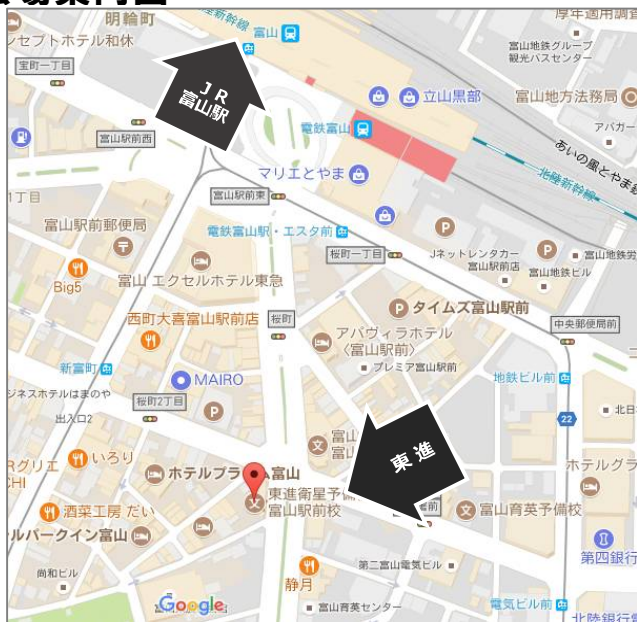

共通テスト同日体験受験 時間割

実施日：2022年1月15日(土)、16日(日)

受験会場：東進衛星予備校 富山駅前校 (富山市桜町2-4-4 富山センタービル1F)

時間割

1月15日(土)	
15:40~16:40	地歴公民① [60分]
16:50~17:50	地歴公民② [60分]
18:00~19:20	国語 [80分]
19:20~19:45	マスター記入 [25分]
19:50~21:50	英語 [80分]
	リスニング [30分]

社会2科目受験する場合、15:20集合
社会1科目受験する場合、16:30集合
国語から受験する場合、17:40集合

1月16日(日)	
15:40~16:40	理科基礎 [60分]
17:00~18:10	数学Ⅰ・A [70分]
18:20~19:20	数学Ⅱ・B [60分]
19:20~19:45	軽食
19:50~20:50	理科① [60分]
21:00~22:00	理科② [60分]

理科基礎を受験する場合、15:20集合
理科基礎を受験しない場合、16:40集合

- 集合時間の20分前から1階で受付を開始します。集合時間までに受付を済ませてください。
- 受験科目が全科目型よりも少ない場合は必要な科目から合流することができます。開始10分前には集合してください。
- いったん試験会場に入ると外出はできません。昼食が必要な生徒は事前に用意してください。
- 時計を持参すること(デジタル時計は不可)。制服着用のこと。

会場案内図

- JR富山駅南口、あいの風とやま鉄道富山駅南口、富山地方鉄道電鉄富山駅から徒歩約4分
- 駐輪場は校舎の裏手にあります。

東進衛星予備校 富山駅前校 076-431-2116